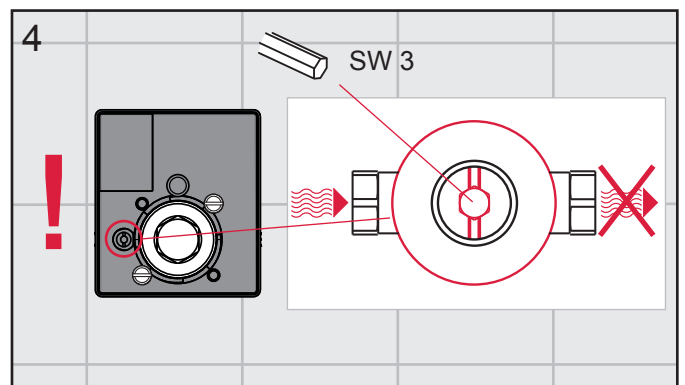

TECEloop 9.242.650 – 9.242.699