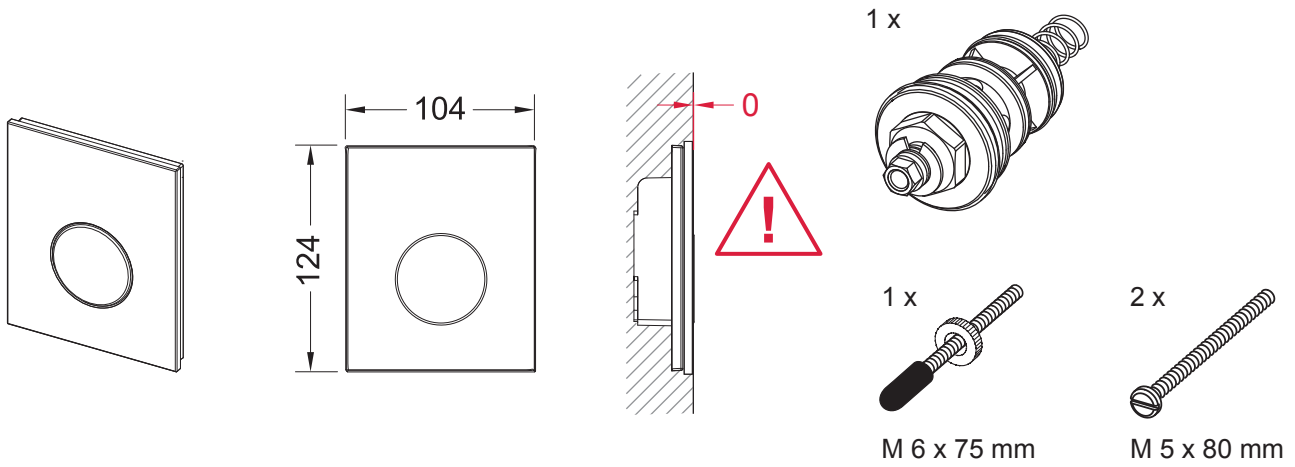

# TECEloop 9.242.650 – 9.242.699