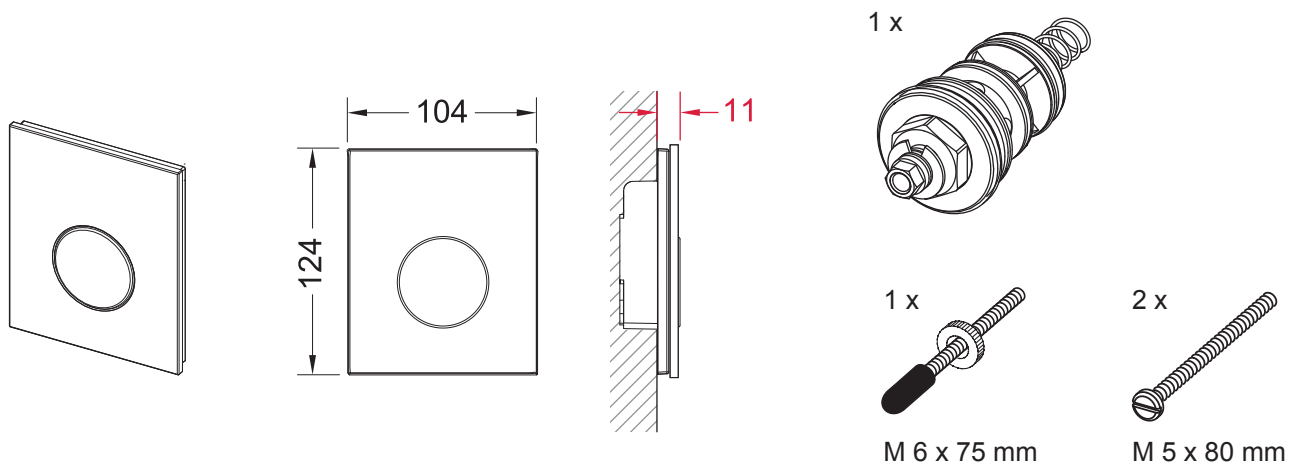

TECEloop 9.242.650 – 9.242.699